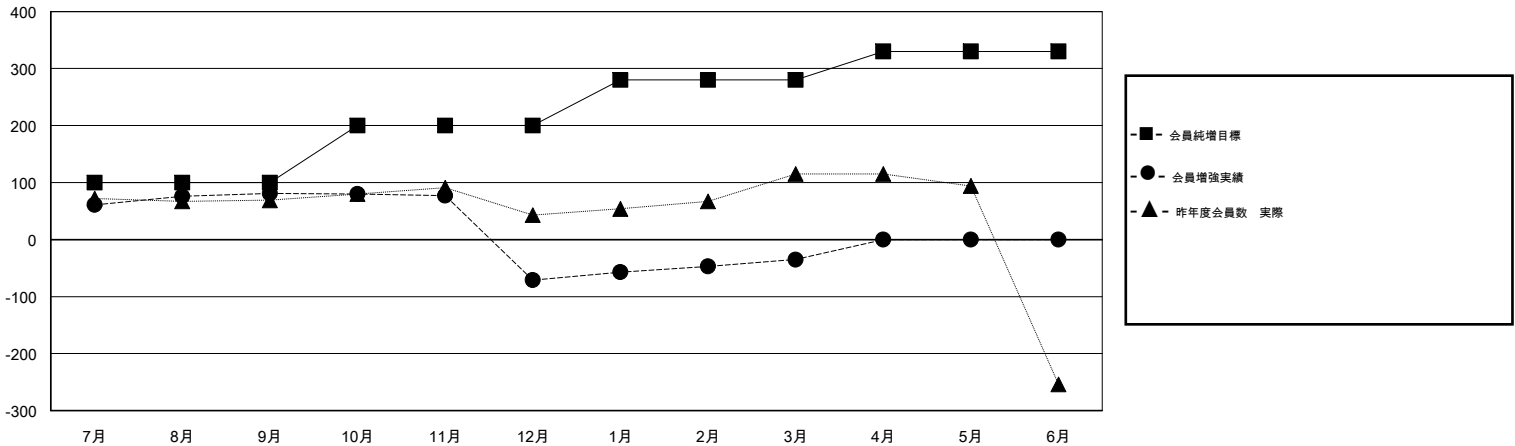

MONTHLY MEMBERSHIP PROGRESS REPORT

District 334 A

Results as of: 03/31/2019

GMT: MASAYOSHI MARUYAMA, YASUHISA NAKAMURA

地域 JAPAN

GMT会則地域

クラブ				名			
結果 : 2018-2019				結果 : 2018-2019			
四半期	新クラブ目標	新クラブ	解散クラブ	四半期	会員純増目標	会員増強実績	退会者(転籍を含む) 実際
7月/8月/9月	0	0	0	7月/8月/9月	100	141	51
10月/11月/12月	0	0	0	10月/11月/12月	100	30	181
1月/2月/3月	0	0	0	1月/2月/3月	80	99	55
4月/5月/6月	0	0	0	4月/5月/6月	50	0	0

新クラブ目標及び実績累計

会員目標及び実績累計

解散クラブ: 0	86 CLUBS OF 118 一名以上の新会員を登録	男女別 男性 4,284 (67.53%) 女性 2,060 (32.47%) 女性%年度目標: 0%
退会者 物故会員 33 クラブ解散 0 その他 254 合計 287	会員累計データを見るには、ここをクリック	世帯主/家族会員合計 3,733 国際会費半額の家族会員 2,052